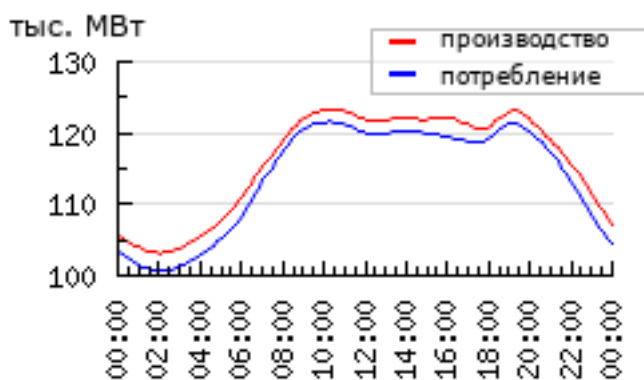

[Данные о балансе электроэнергии в Республике Беларусь](#)

[Данные о балансе электроэнергии в Республике Беларусь](#)

[Данные о балансе электроэнергии в Республике Беларусь](#)

[Данные о балансе электроэнергии в Республике Беларусь](#)

[Данные о балансе электроэнергии в Республике Беларусь](#)

тыс. МВт

108

106

104

102

— производство

— потребление