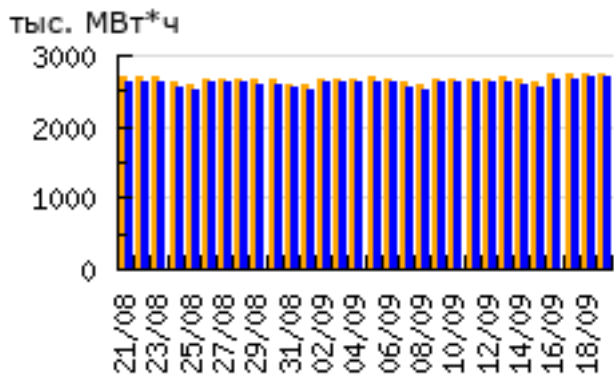

Ճ“ՃմՃ՝ՃմՆԵՃ°ՆԻՃ, Ն• Ճ, Ճ; Ճ՜Ն, ՆԵՃմՃ±Ճ»ՃմՃ՝Ճ, Ճմ (Ն•ՆfՆ.)