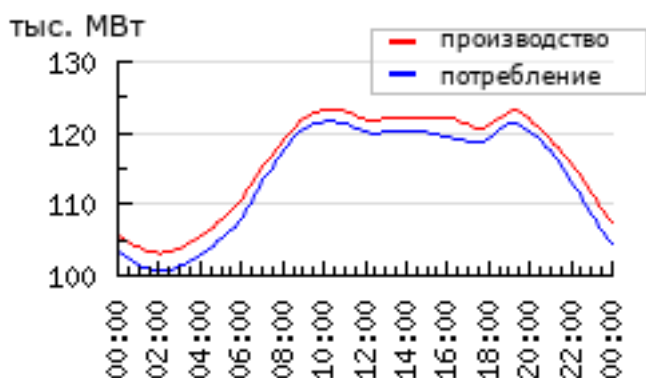

[Экспорт электроэнергии в Беларусь](#)

[Экспорт электроэнергии в Беларусь](#)

[Экспорт электроэнергии в Беларусь](#)

[Экспорт электроэнергии в Беларусь](#)

[Экспорт электроэнергии в Беларусь](#)

тыс. МВт

108