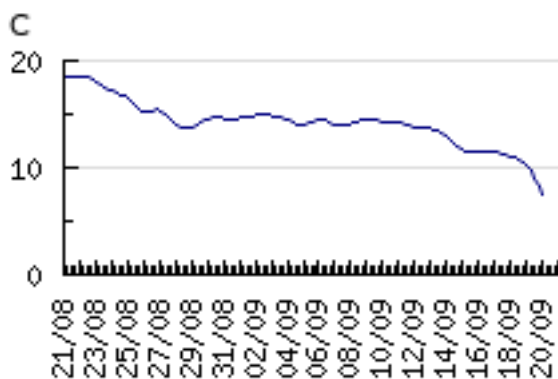

[Экспорт электроэнергии в Беларусь](#)

[Экспорт электроэнергии в Беларусь](#)

[Экспорт электроэнергии в Беларусь](#)

[Экспорт электроэнергии в Беларусь](#)

[Экспорт электроэнергии в Беларусь](#)

тыс. МВт

108