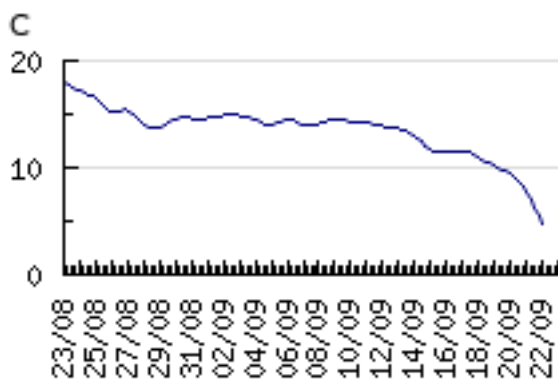

Диаграмма изменения частоты вращения ротора турбины в зависимости от времени

Диаграмма изменения частоты вращения ротора турбины в зависимости от времени

Диаграмма изменения частоты вращения ротора турбины в зависимости от времени

Диаграмма изменения частоты вращения ротора турбины в зависимости от времени

Диаграмма изменения частоты вращения ротора турбины в зависимости от времени