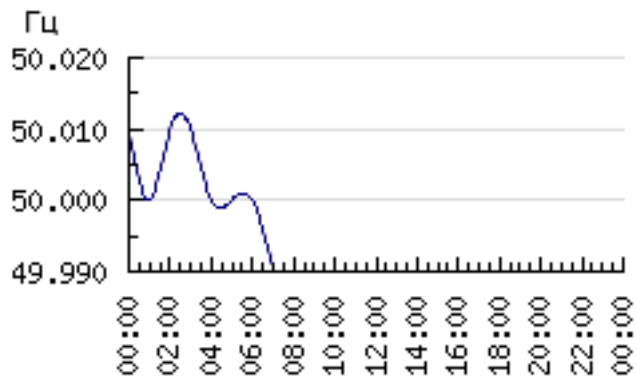

Диаграмма изменения частоты вращения ротора турбины в зависимости от времени

Диаграмма изменения частоты вращения ротора турбины в зависимости от времени

Диаграмма изменения частоты вращения ротора турбины в зависимости от времени

Диаграмма изменения частоты вращения ротора турбины в зависимости от времени

Диаграмма изменения частоты вращения ротора турбины в зависимости от времени