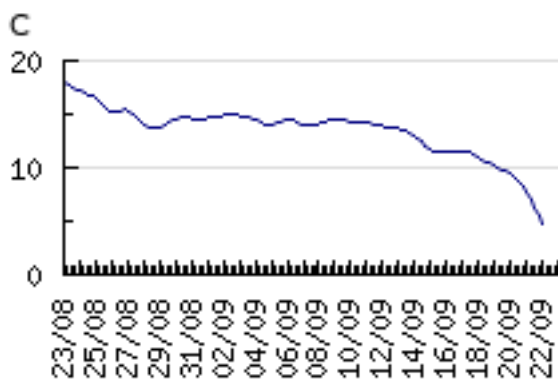

Диаграмма изменения частоты вращения ротора турбины в зависимости от времени

Диаграмма изменения частоты вращения ротора турбины в зависимости от времени

Диаграмма изменения частоты вращения ротора турбины в зависимости от времени