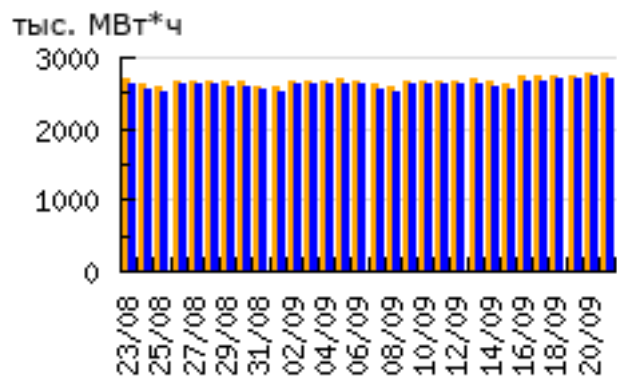

«ТрансГазГазпром» ПАО «ТГ» (ПАО «ТГ»)